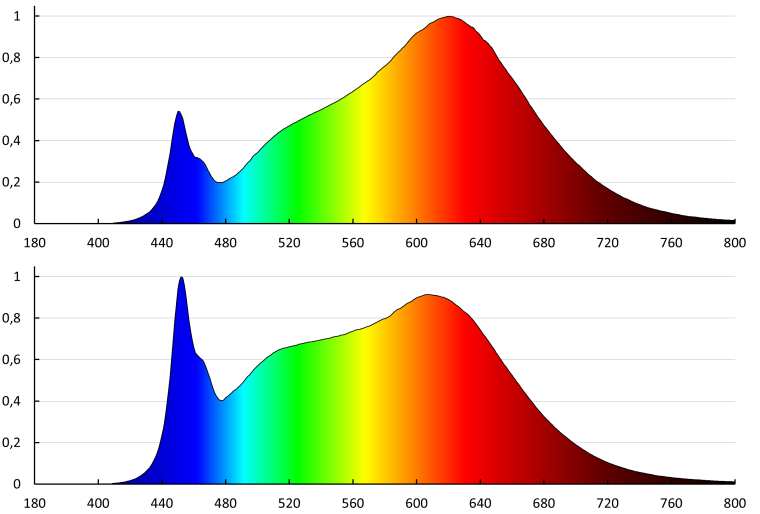

38393 LTL 38W-114-CCT-ADJ-B

Track light projector

POWER SELECTION

CCT SELECTION

I out [mA]	1	2	3	4	Tc	[W]	[lm]
300	-	-	-	-	3000k	11,3	1505
					3500k	10,9	1565
					4000k	11,2	1590
350	-	-	-	ON	3000k	13,1	1765
				3500k	12,7	1850	
				4000k	13,1	1880	
400	-	-	ON	-	3000k	14,9	2015
			3500k	14,3	2115		
			4000k	14,8	2150		
450	-	-	ON	ON	3000k	16,7	2275
			3500k	16,2	2405		
			4000k	16,7	2425		
500	-	ON	-	-	3000k	18,6	2525
		3500k	17,9	2660			
		4000k	18,5	2695			
550	-	ON	-	ON	3000k	20,5	2780
		3500k	19,8	2915			
		4000k	20,4	2965			
600	-	ON	ON	-	3000k	22,1	3005
		3500k	21,3	3165			
		4000k	22,1	3200			
650	-	ON	ON	ON	3000k	24	3240
		3500k	23,1	3405			
		4000k	23,9	3450			
700	ON	-	-	-	3000k	26,1	3775
	3500k	25,2	3720				
	4000k	26,1	3775				
750	ON	-	-	ON	3000k	27,9	3770
	3500k	27	4045				
	4000k	27,9	4010				
800	ON	-	ON	-	3000k	29,6	3980
	3500k	28,5	4160				
	4000k	29,5	4230				
850	ON	-	ON	ON	3000k	31,4	4190
	3500k	30,3	4400				
	4000k	31,3	4470				
900	ON	ON	-	-	3000k	33	4390
	3500k	31,9	4610				
	4000k	33	4680				
950	ON	ON	-	ON	3000k	34,9	4610
	3500k	33,6	4830				
	4000k	34,8	4905				
1000	ON	ON	ON	-	3000k	36,4	4795
	3500k	35,1	5030				
	4000k	36,3	5105				
1050	ON	ON	ON	ON	3000k	38	5000
	3500k	37	5245				
	4000k	38	5325				